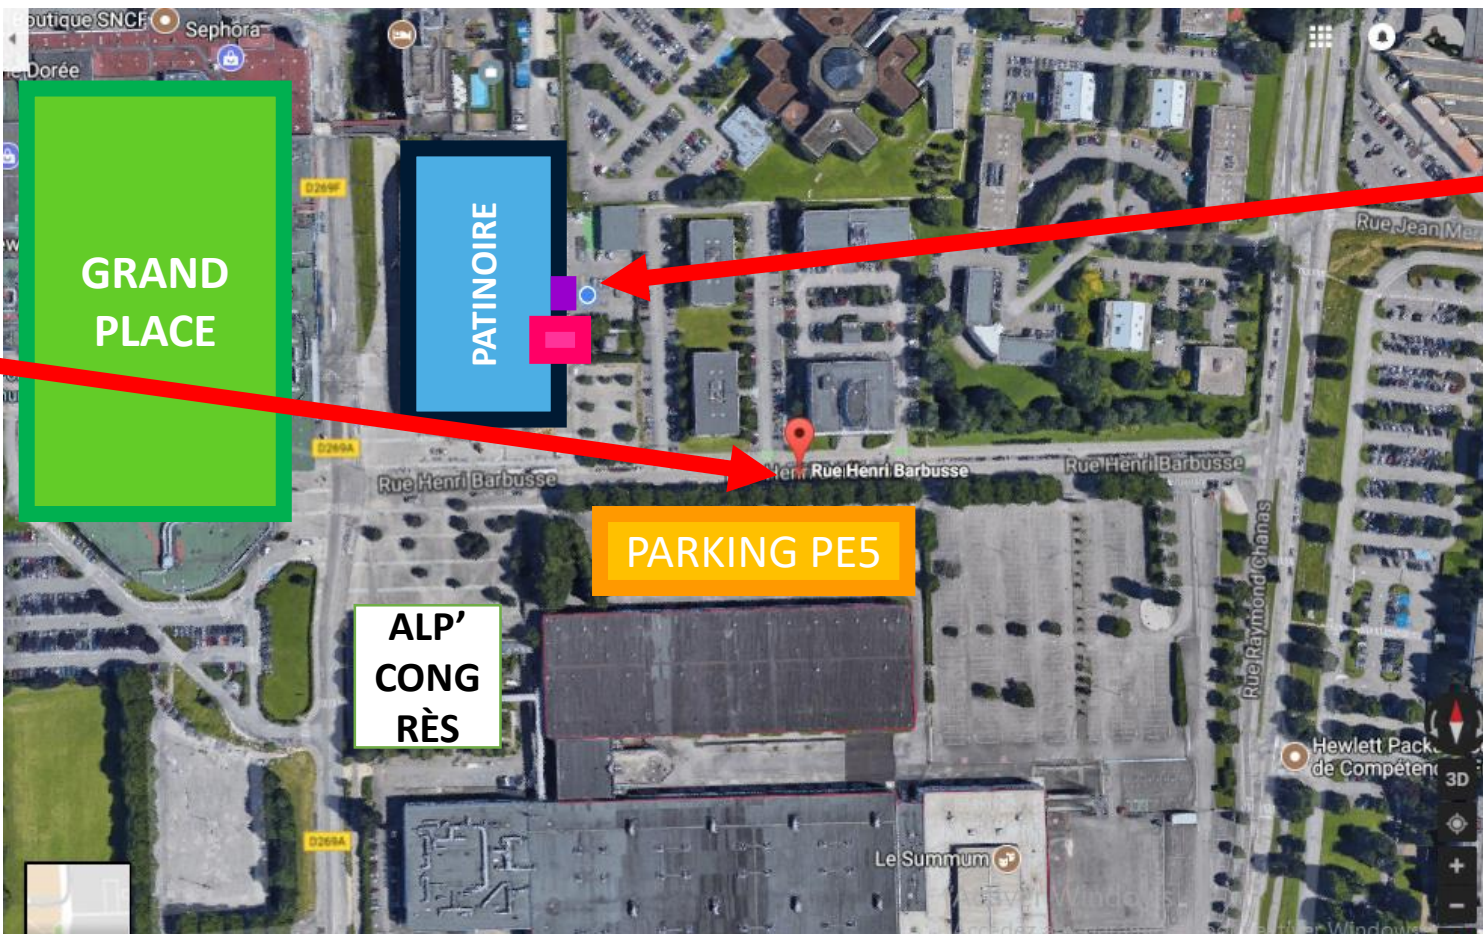

Le Parking VIP - PE5 d'ALPEXPO

PROGRAMME VIP – 20h00 : coup d'envoi

Ouverture du parking à 18h45 à 00h45

Accessible en donnant le nom de votre société

**ENTRÉE
PARKING**

Par la rue Henri
Barbusse entre
la Patinoire et
Alp'Congrès

ENTRÉE VIP

Restaurant