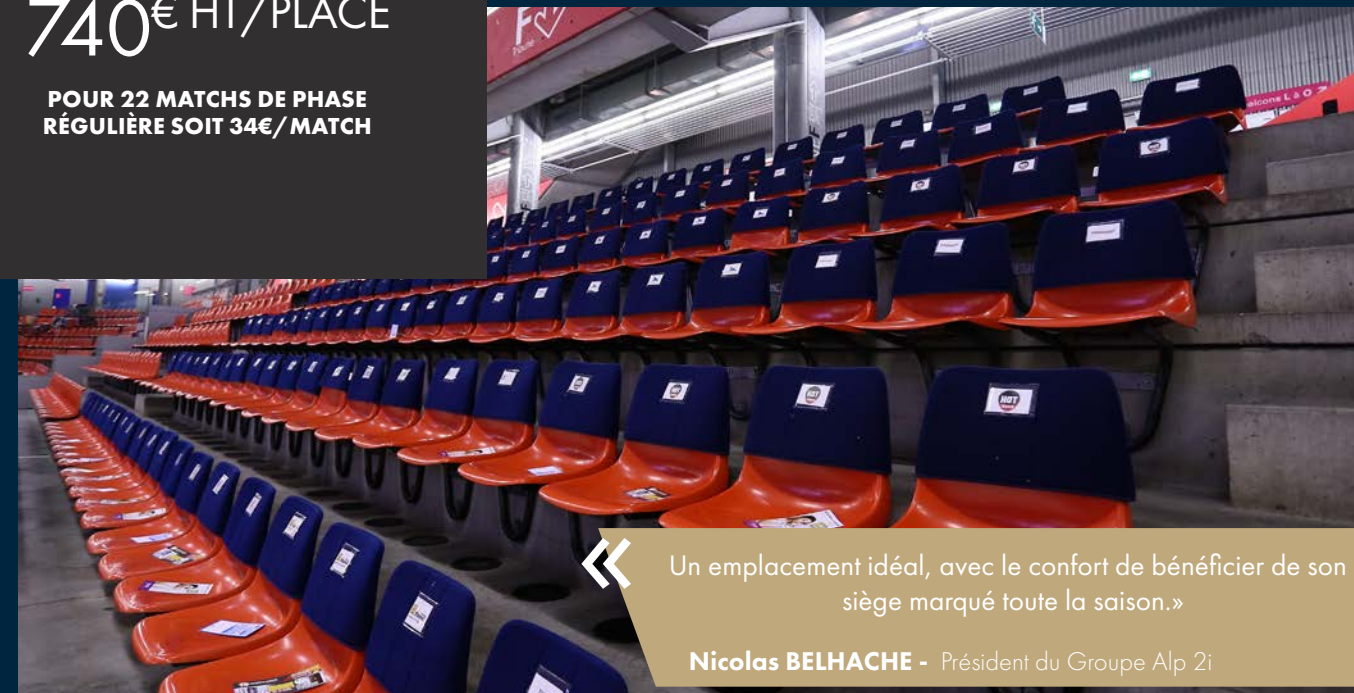

SIÈGES BUSINESS

Venez assister aux matchs des Brûleurs de Loups en tribune entreprise. Accueil par nos hôtesse BDL et sièges housés avec le logo de votre société, vivez une rencontre exceptionnelle en tribune centrale, située derrière les prisons et en face du banc des joueurs.

PRESTATIONS :

- . Tribune privilège (tribune centrale)
- . Disponibilités : 90 places
- . Accueil par nos hôtesse
- . Siège marqué par tête, avec logo de votre société
- . Valable sur les 22 matchs de Phase Régulière de Ligue Magnus
- . Accès aux matchs de Coupe de France (1 à 3 matchs)
- . Option : «Token» : bénéficiez d'une boisson ou sandwich au match par personne +150€HT/pers

SIÈGE HOUSÉ

HÔTESSES

740€ HT/PLACE

POUR 22 MATCHS DE PHASE RÉGULIÈRE SOIT 34€/MATCH

Un emplacement idéal, avec le confort de bénéficier de son siège marqué toute la saison.»

Nicolas BELHACHE - Président du Groupe Alp 2i