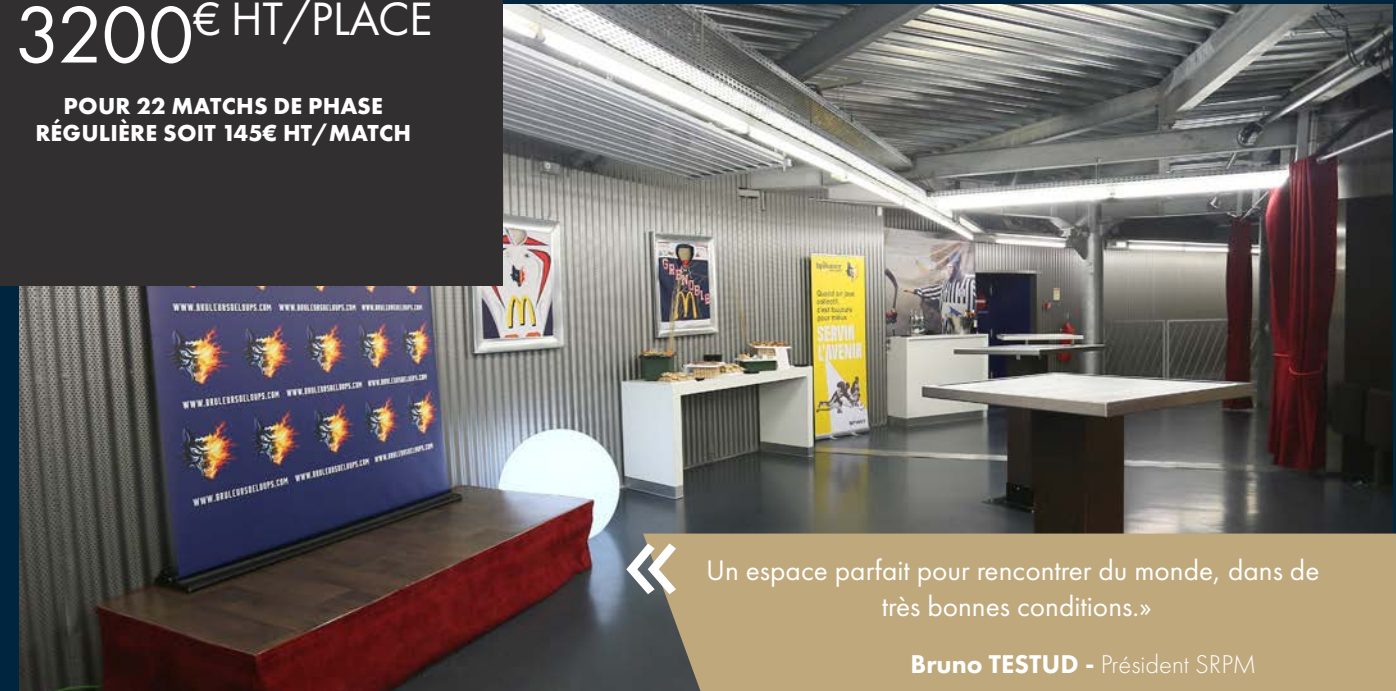

ESPACE 63

1963. Année de naissance des BDL. L'espace 63 est LE salon VIP des loges BDL, qui accueillera près de 175 VIP chaque soir de match. Développer votre réseau n'aura jamais été aussi facile, dans des conditions d'accueil VIP haut de gamme pour vos invités.

PRESTATIONS :

- . Loge-salon spécifiquement axée networking, dans un esprit «Club House», avec différents spots de restauration et boissons
- . Accueil et placement par nos hôtesse
- . Animations culinaires et cocktails
- . Siège housé privatif, avec logo de votre société
- . Prestation d'inoaire complète, vins, soft et champagne sur les matchs de Ligue Magnus
- . 1 place de parking pour 4 personnes
- . Accès à l'après-match dans l'espace 63, avec débriefing du match en présence du coach et du joueur du match (durée : 1h post match)
- . Accès tribune aux matchs de Coupe de France sans prestation (1 à 3 matchs)
- . Disponibilités : 175 places

HÔTESSES

PARKING

CHAMPAGNE

LE DEBRIEF

3200€ HT/PLACE

POUR 22 MATCHS DE PHASE RÉGULIÈRE SOIT 145€ HT/MATCH

« Un espace parfait pour rencontrer du monde, dans de très bonnes conditions. »

Bruno TESTUD - Président SRPM