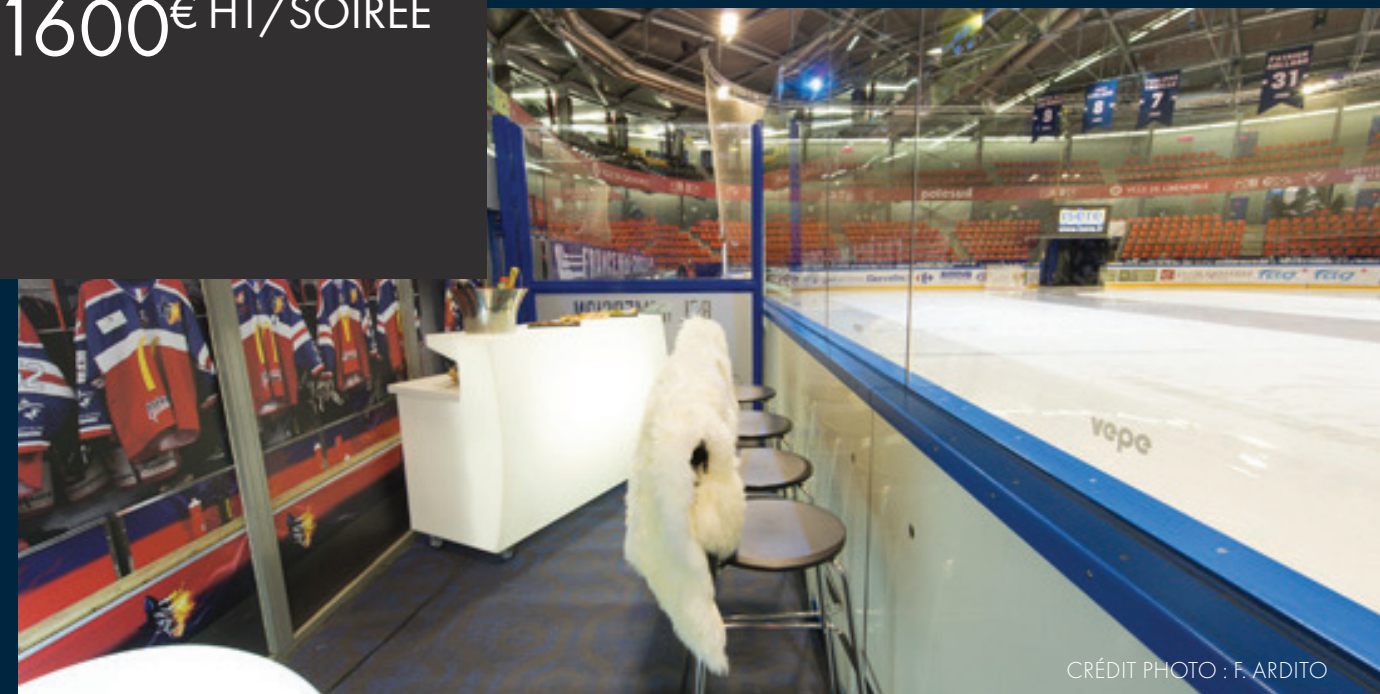

CRÉDIT PHOTO : F. ARDITO